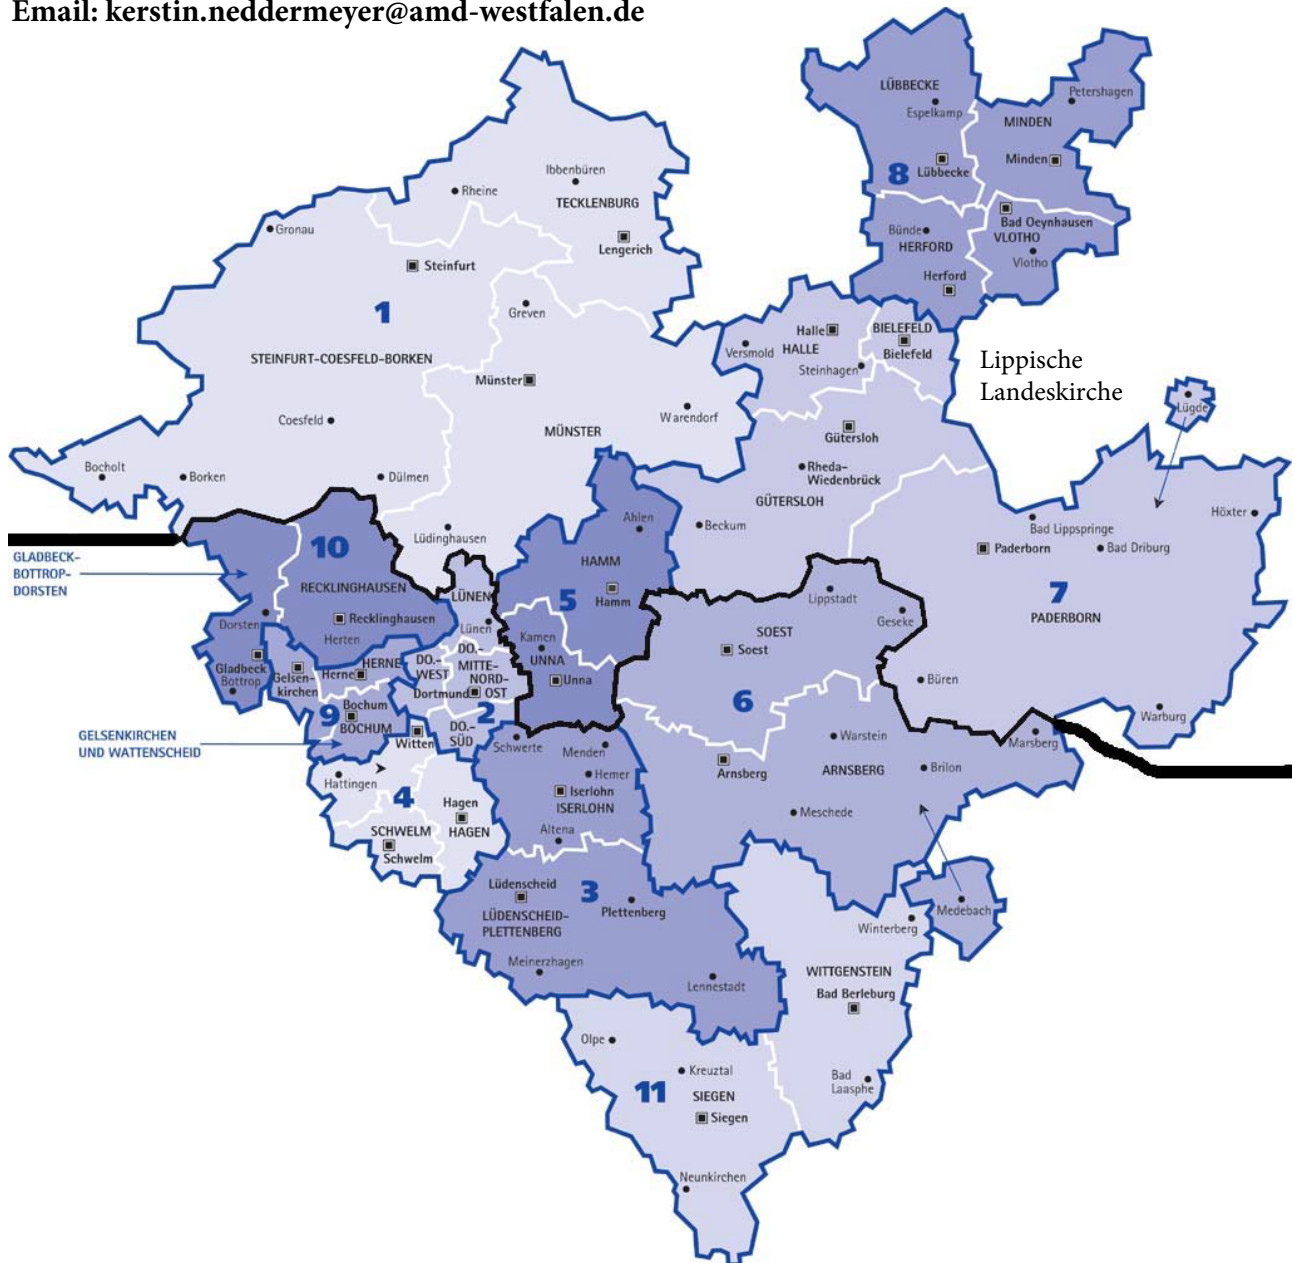

**Ansprechpersonen für die Kirchenkreise
Schwarze Linie = Trennlinie**

Kerstin Neddermeyer

Tel.: 0231-5409-50

Email: kerstin.neddermeyer@amd-westfalen.de

Ernst-Eduard Lambeck

Tel.: 0231-5409-54

Email: ernst-eduard.lambeck@amd-westfalen.de